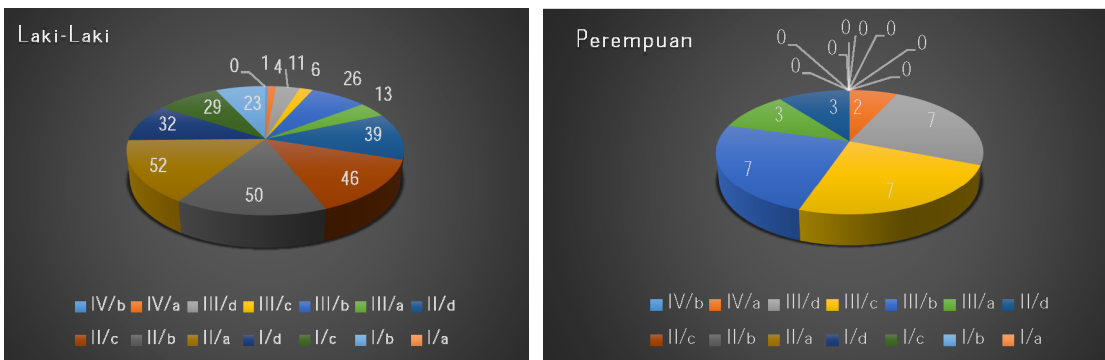

## KEADAAN PEGAWAI BALAI PELESTARIAN CAGAR BUDAYA SULAWESI SELATAN

Grafik Jumlah Pegawai Berdasarkan Pendidikan

Grafik Jumlah Pegawai Berdasarkan Golongan

Grafik Jumlah Pegawai Non PNS