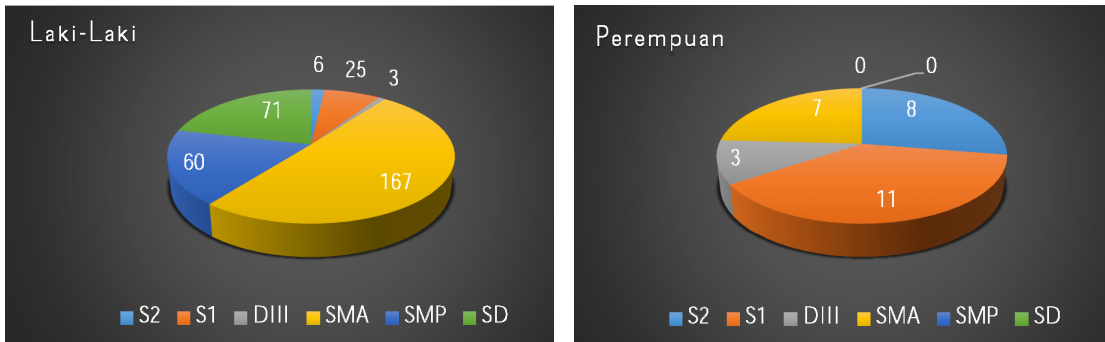

## KEADAAN PEGAWAI BALAI PELESTARIAN CAGAR BUDAYA SULAWESI SELATAN

Grafik Jumlah Pegawai Berdasarkan Pendidikan

Grafik Jumlah Pegawai Berdasarkan Golongan

Grafik Jumlah Pegawai Non PNS