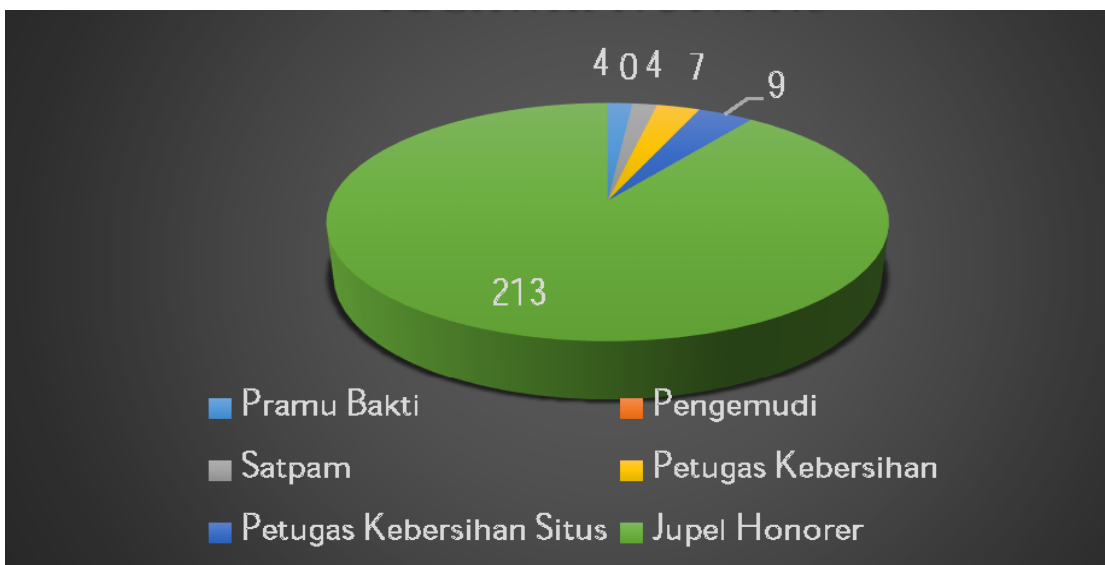

## KEADAAN PEGAWAI BALAI PELESTARIAN CAGAR BUDAYA SULAWESI SELATAN

Grafik Jumlah Pegawai Berdasarkan Pendidikan

Grafik Jumlah Pegawai Berdasarkan Golongan

Grafik Jumlah Pegawai Non PNS