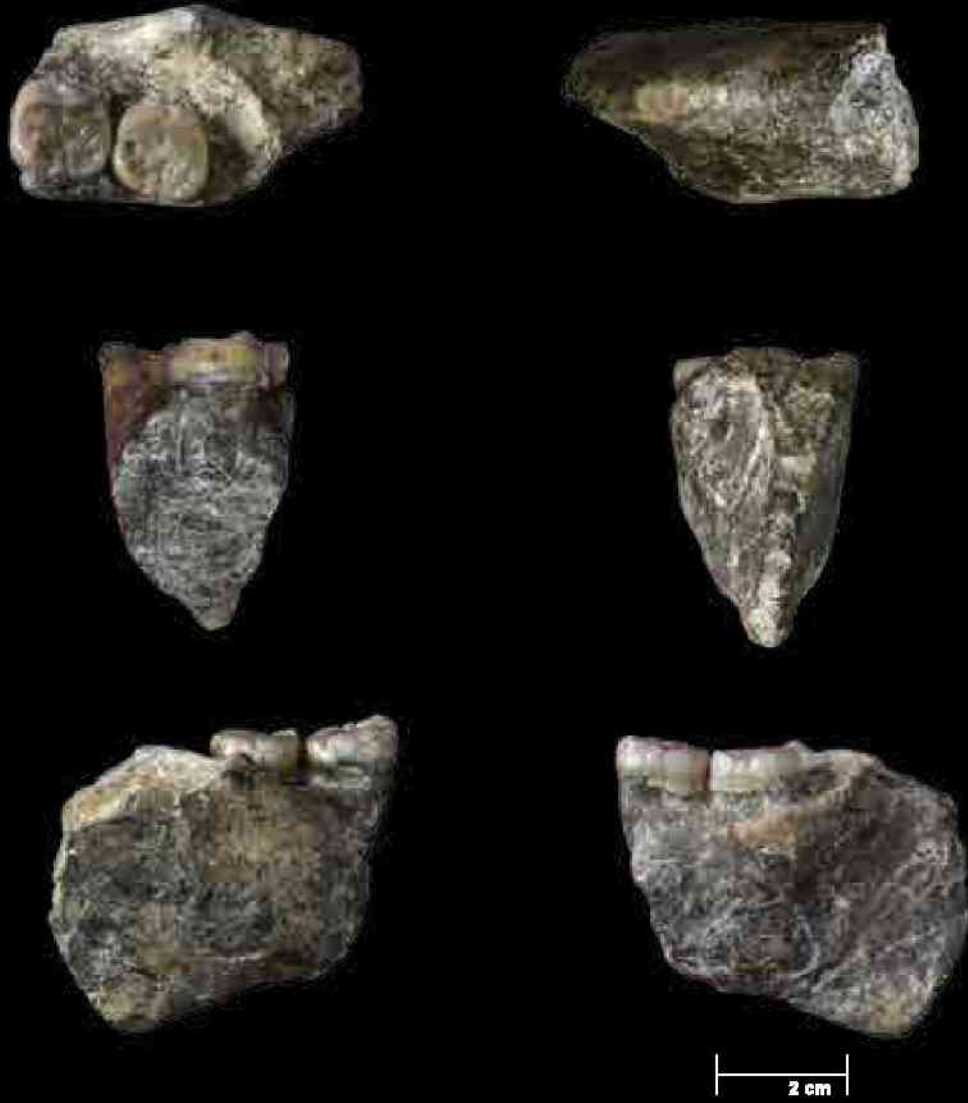

Kode
Arjuna 9

Kode lain
-

**Temuan**

Pecahan rahang bawah sebelah kanan dengan 2 buah gigi

Tahun

Mel 1966

Lokasi Temuan

Ngebung

Penemu

Penelitian

Lokasi penyimpanan

Balai Pelestarian Situs Manusia Purba Sangiran
Sragen

Deskripsi
Spesimen ini kemungkinan berasal dari lapisan Grenzbank.