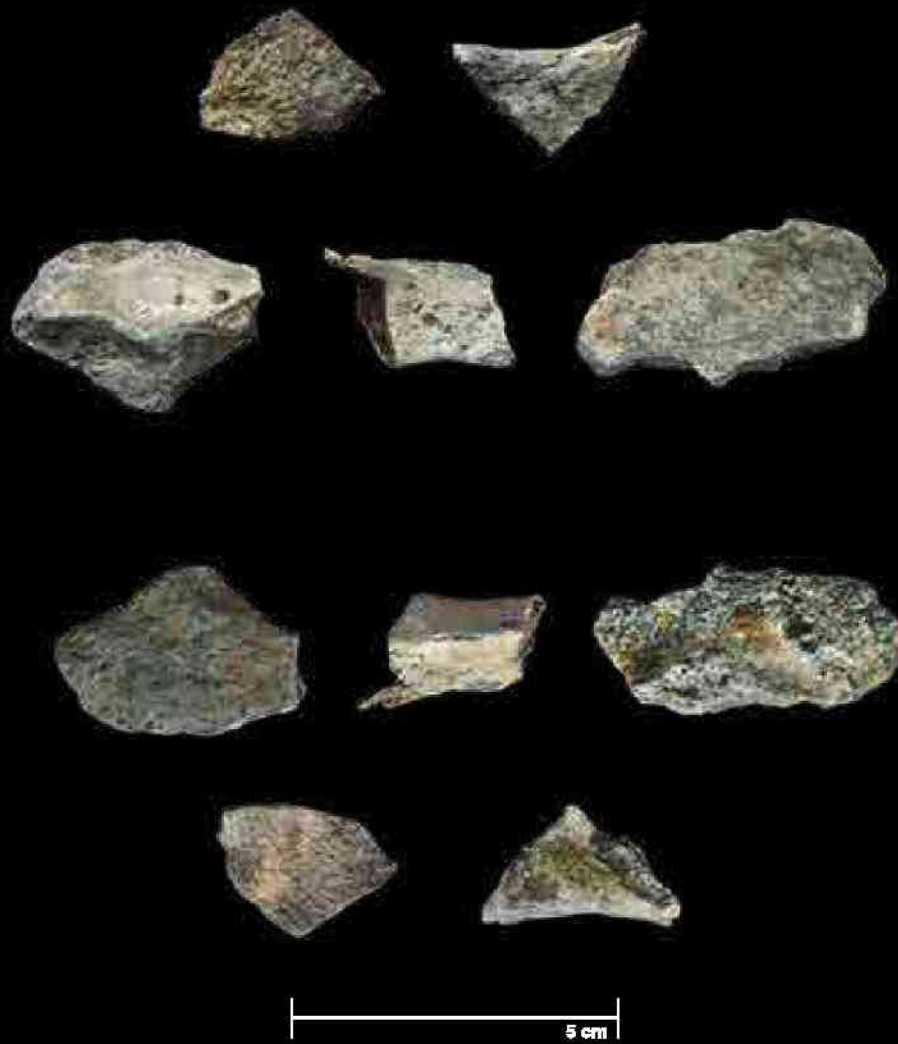

Kode

**Cranium 0104**

Kode lain

-

**Temuan**

Pecahan tengkorak

**Tahun**

-

**Lokasi Temuan**

-

**Penemu**

Penelitian

**Lokasi penyimpanan**Balai Pelestarian Situs Manusia Purba Sangiran  
Sragen

**Deskripsi**  
Temuan terdiri dari 5 pecahan.